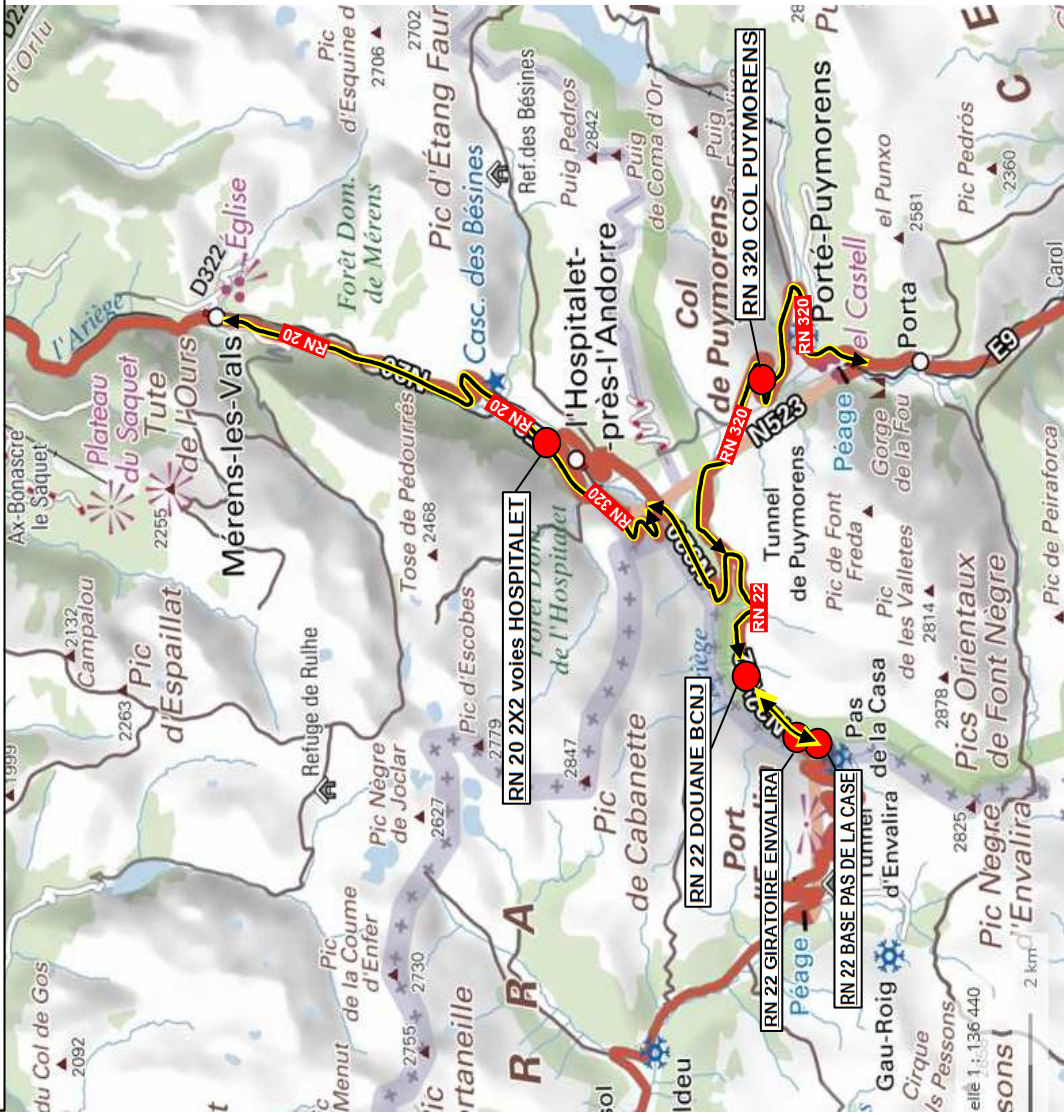

# ZONES DES TRAVAUX A RÉALISER EN URGENCE SUITE AUX DÉGÂTS HIVERNAUX SUR LES CHAUSSEES

## LEGENDE

Travaux de comblement des nids de poule

Travaux de purges des chaussées dégradées et mise en œuvre d'enrobés neufs