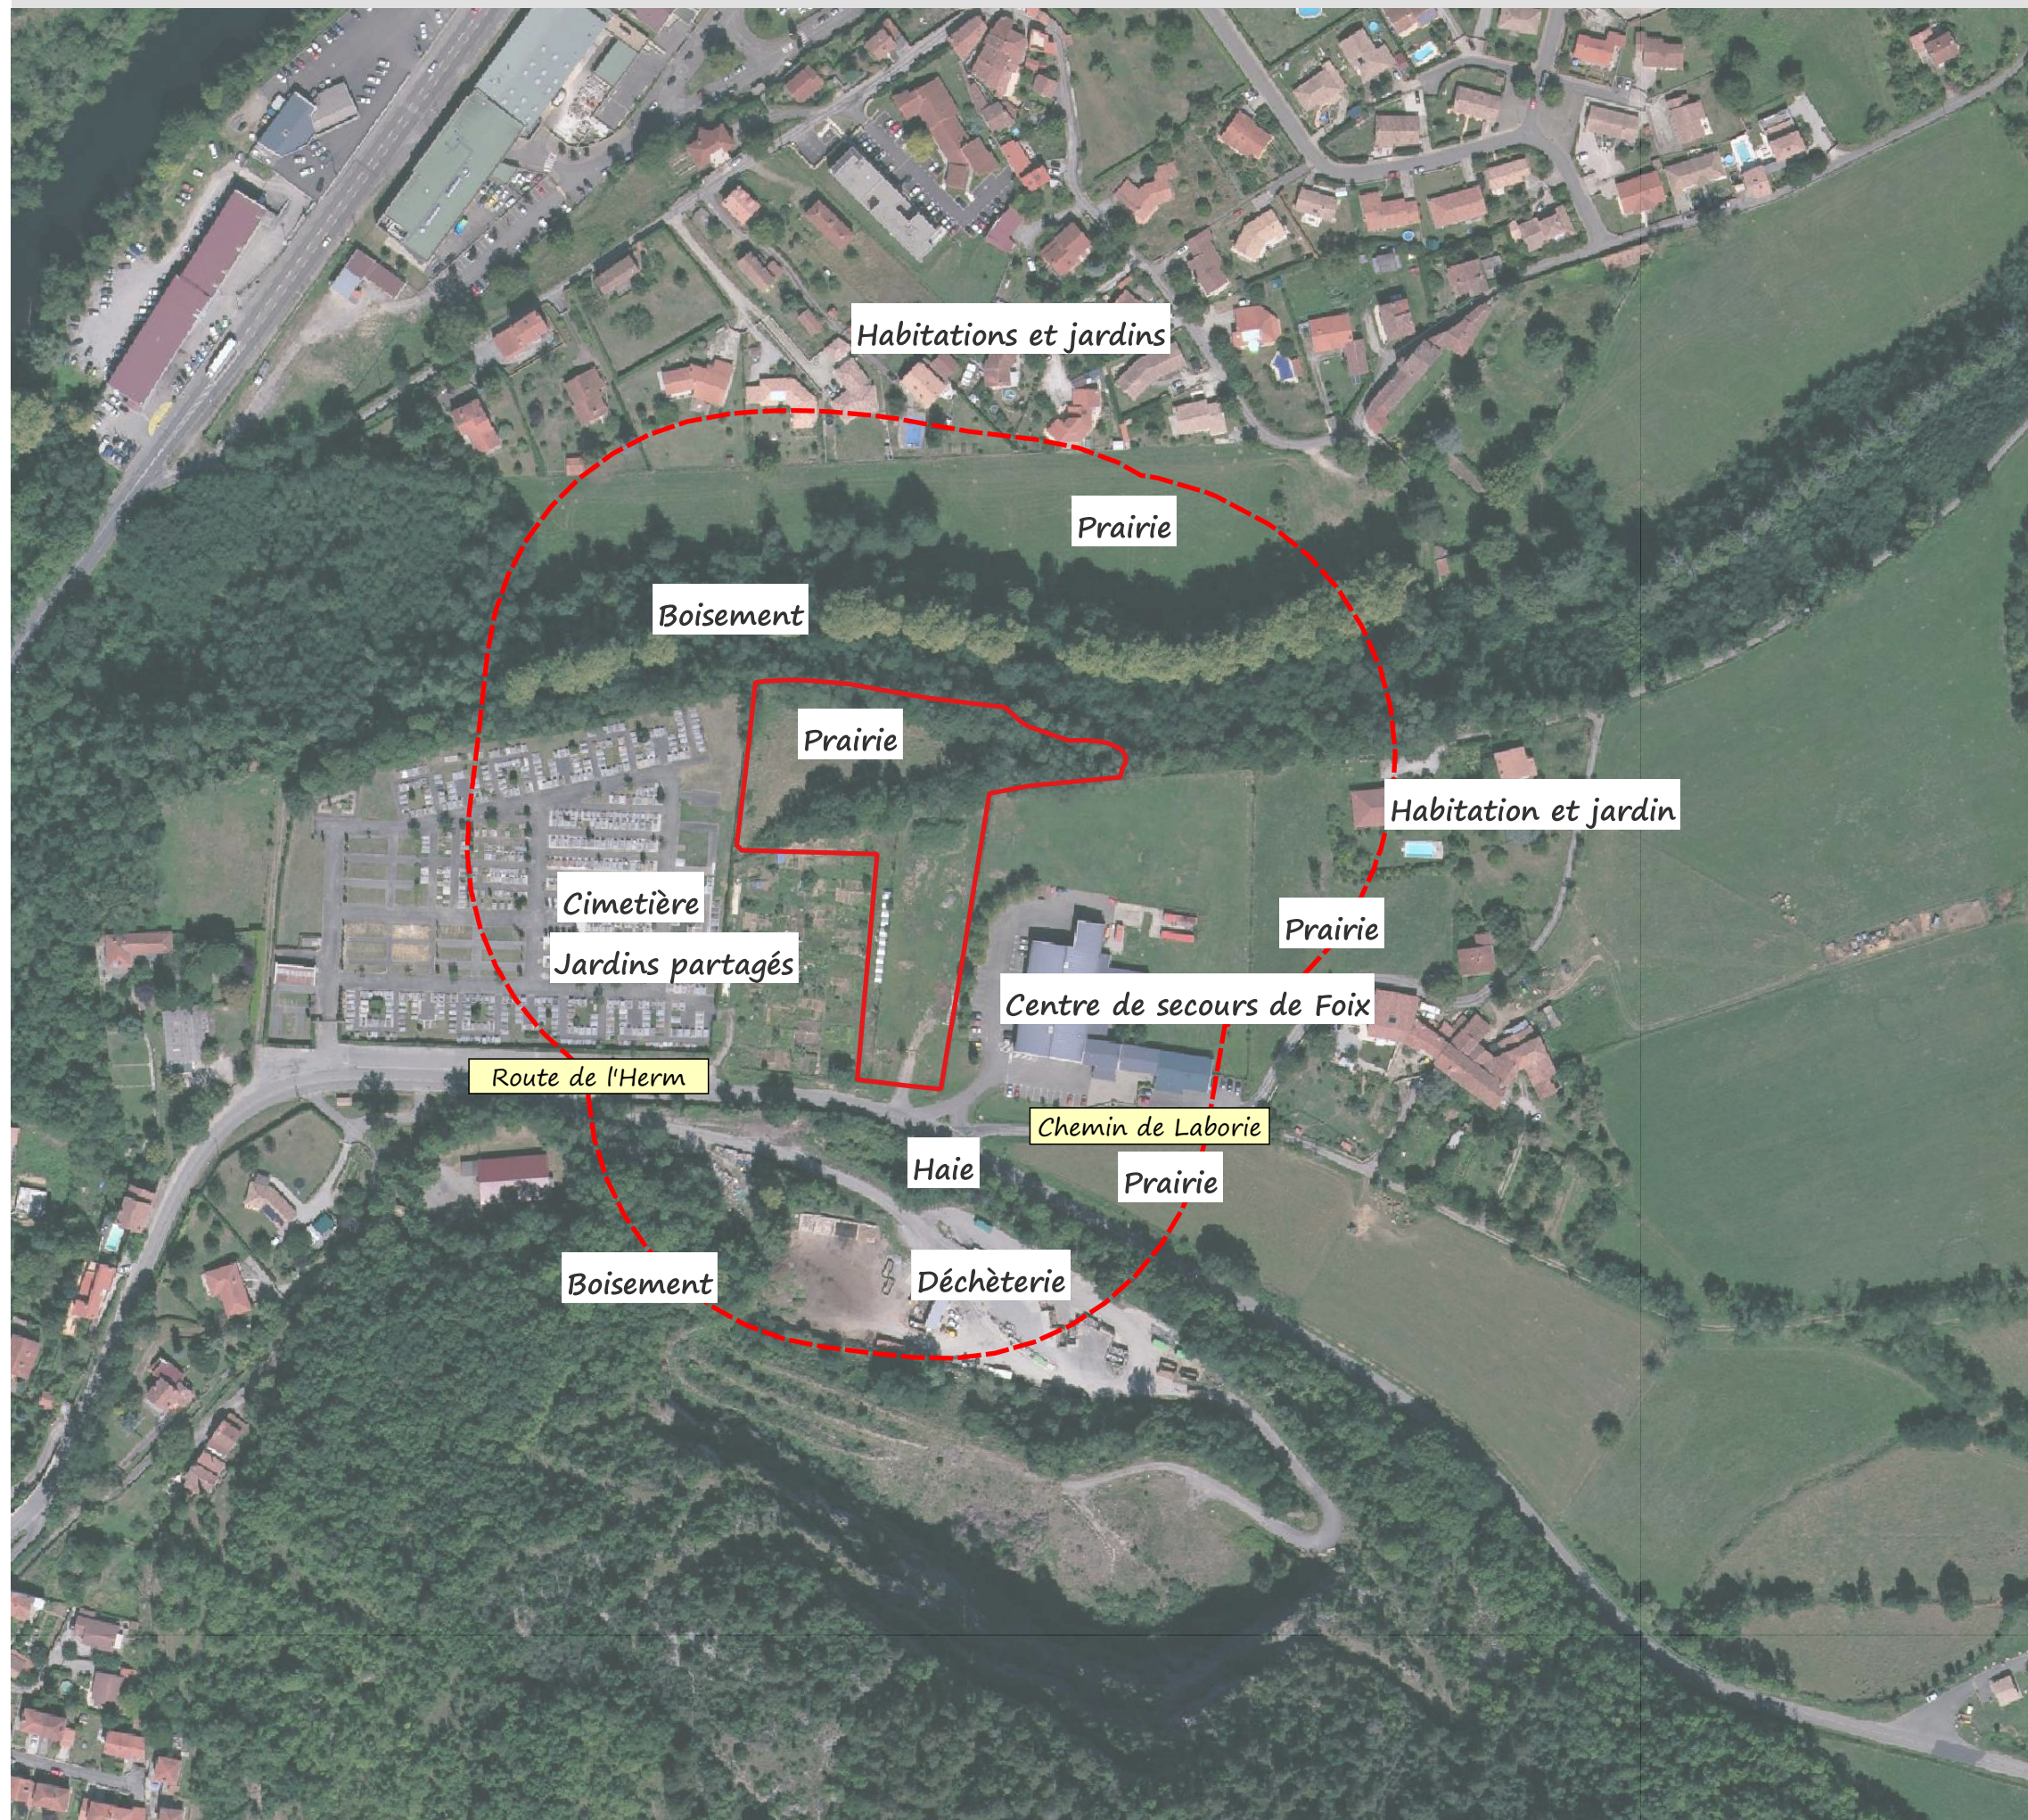

PLAN DES ABORDS

1/ 2500

-  Emprise du projet
-  Rayon de 100m autour du projet

Occupation du sol

 Prairie Affectations

Date de réalisation : Février 2023
Logiciel utilisé : QGIS 3.22.4-Białowieża
Fond : Photographies aériennes - © IGN

Référence : 2022-000272