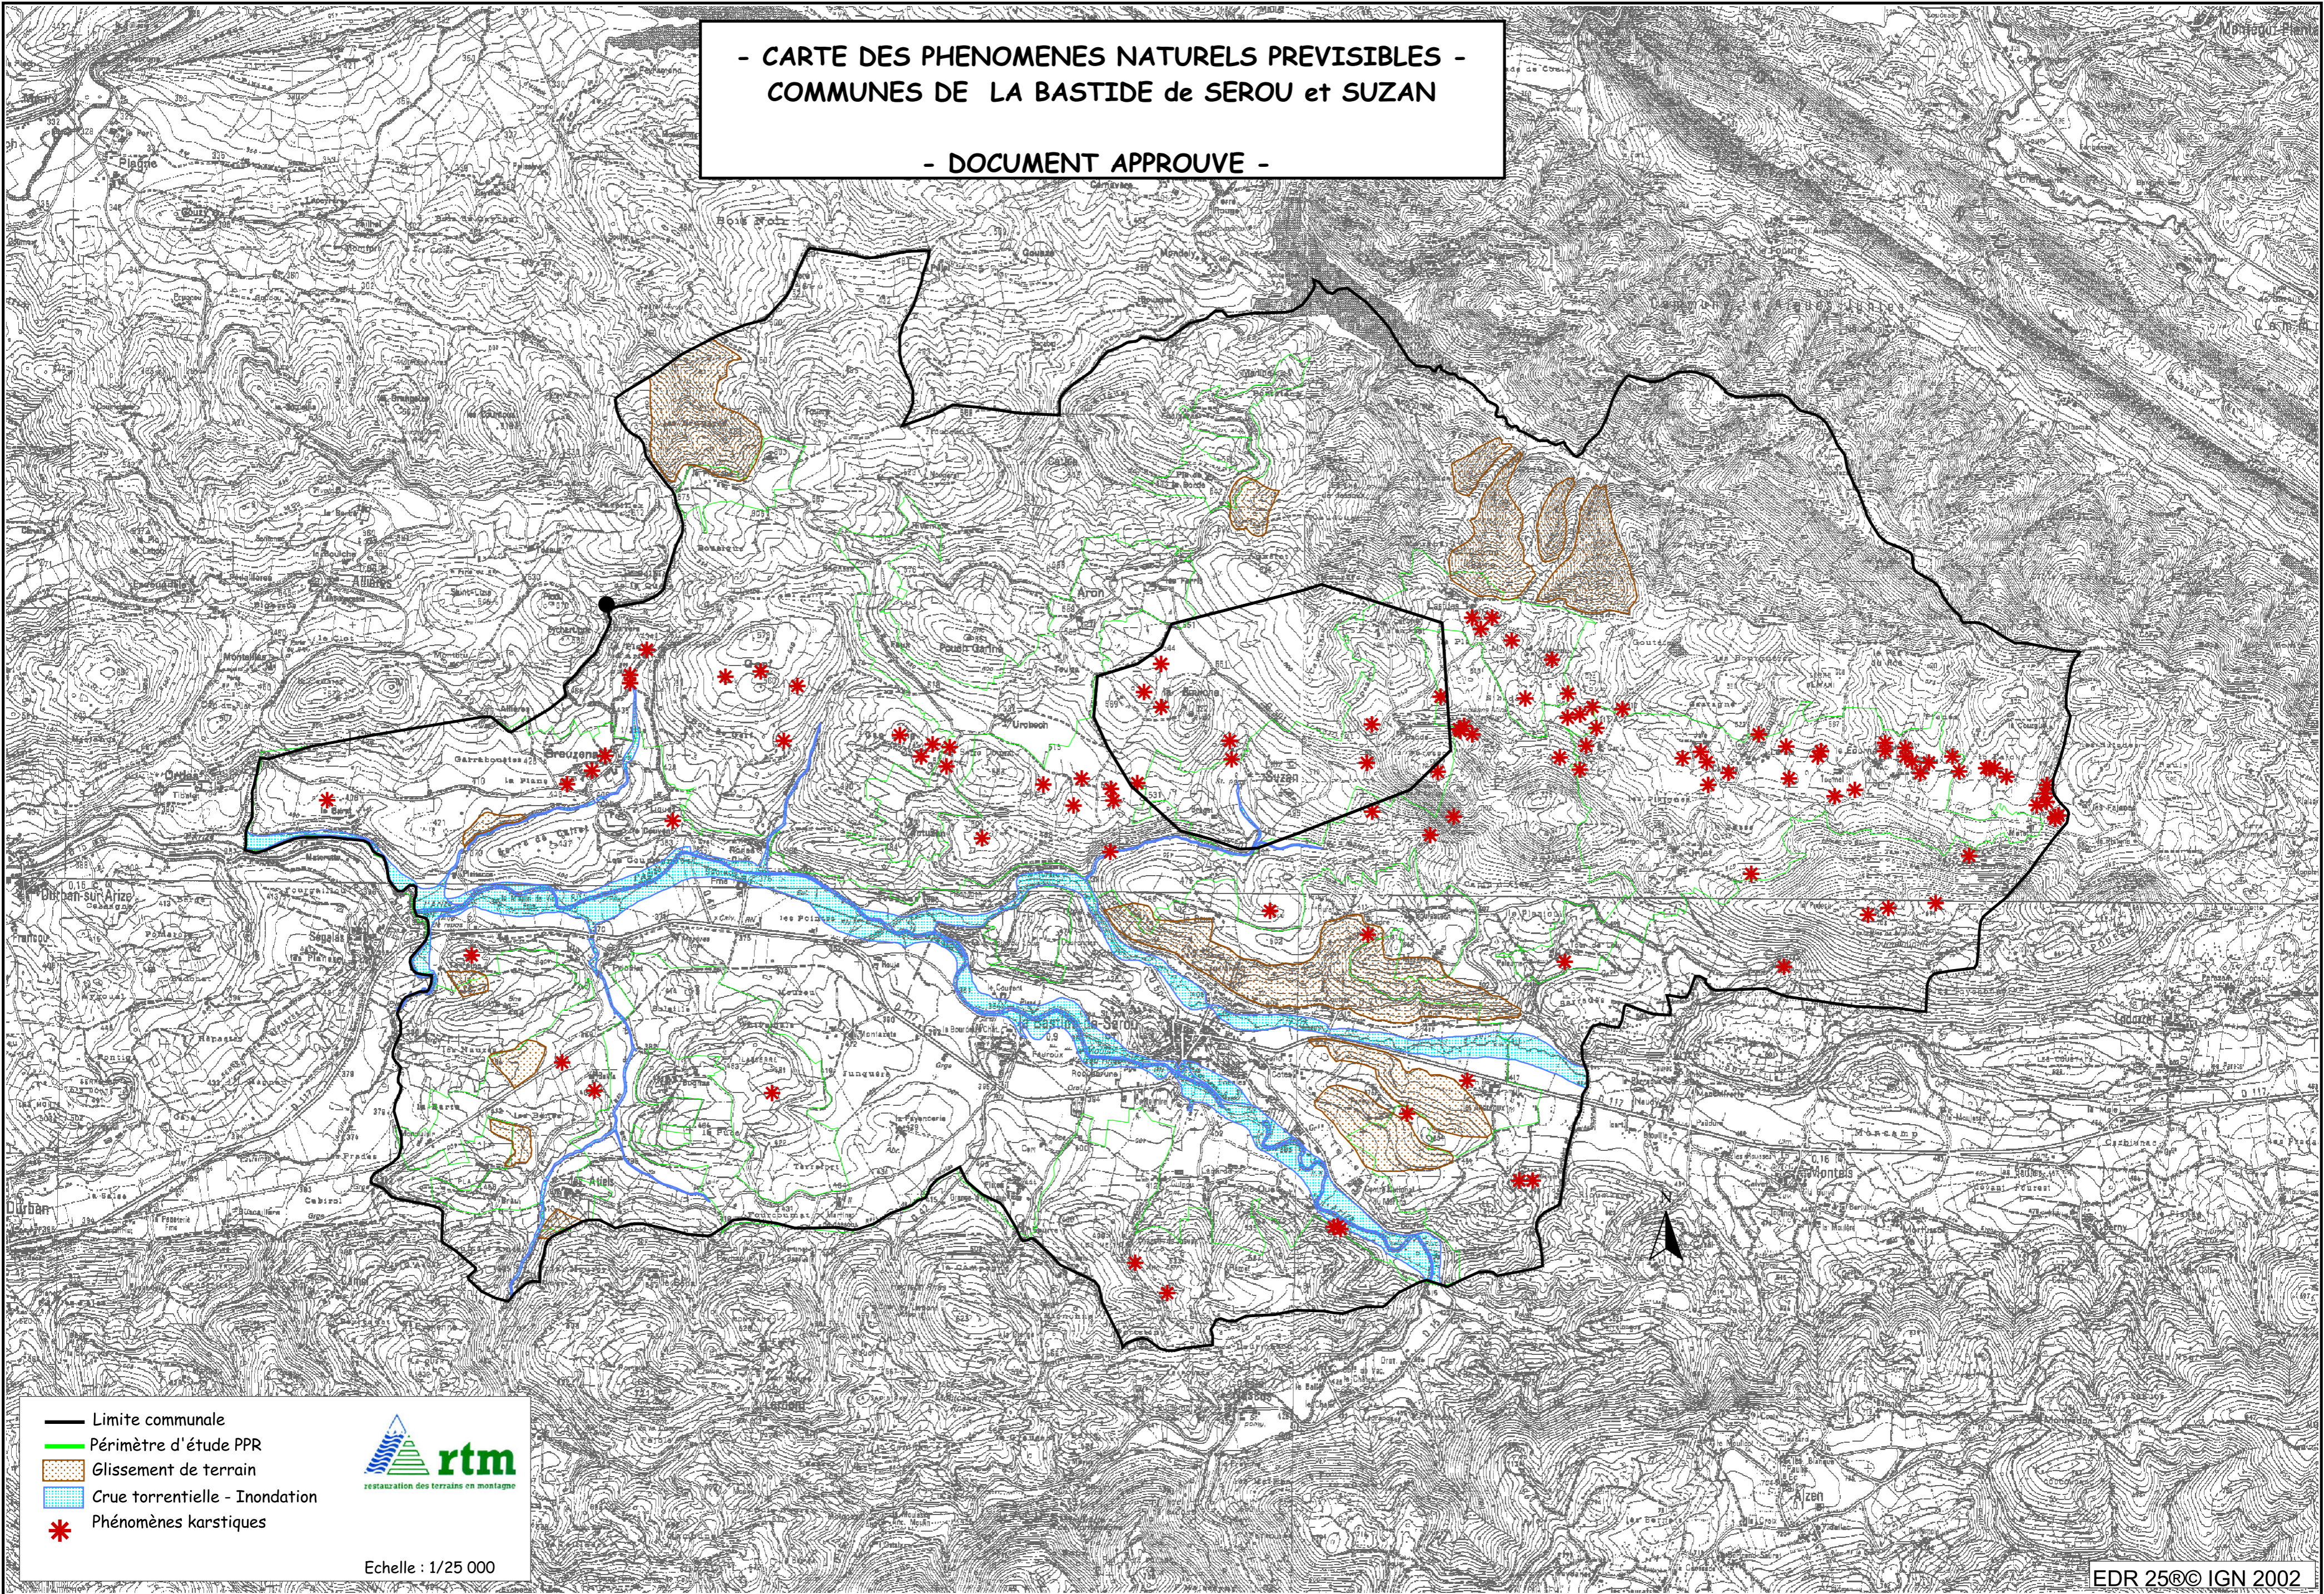

- CARTE DES PHENOMENES NATURELS PREVISIBLES -
COMMUNES DE LA BASTIDE de SEROU et SUZAN

- DOCUMENT APPROUVE -

- Limite communale
- Périmètre d'étude PPR
- Glissement de terrain
- Crue torrentielle - Inondation
- * Phénomènes karstiques

Echelle : 1/25 000